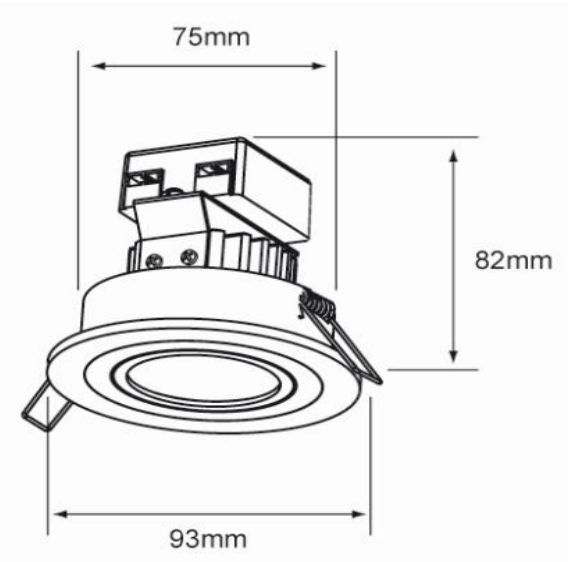

YDLED-105/3W/30/AL

BAHIA

CARACTERÍSTICAS

Modelo (s):	YDLED-105/3W/30/AL
Nombre (s):	BAHIA
Aplicación:	DownLight Empotrado
Material de la carcasa:	Aluminio
Terminado:	Aluminio
Pantalla:	PC
Índice de Protección [IP]:	NA
Base (portalámpara):	NA
Tipo de lámpara	Integrado LED 3 W

PARAMETROS ELÉCTRICOS

Tensión Nominal [V~]:	100-240 V ~
Consumo de potencia [W]:	3 W
Frecuencia Nominal [Hz]:	50/60 Hz
Consumo de Corriente [A]:	0.03 - 0.01 A
Factor de Potencia [f.p.]:	0.8
Flujo luminoso [lm]:	250 lm
Temperatura de color [K]:	3 000 K
Color de luz:	Blanco calido
Ángulo de apertura [°]:	38 °
IRC:	80
Temperatura de Operación:	0 - 40 °C

BENEFICIOS

Horas de vida [h]	35 000 h
Atenuable	No
Garantía:	5 AÑOS
Certificación:	NOM-003

OBSERVACIONES:

Lada sin costo 01 800 777 LITE